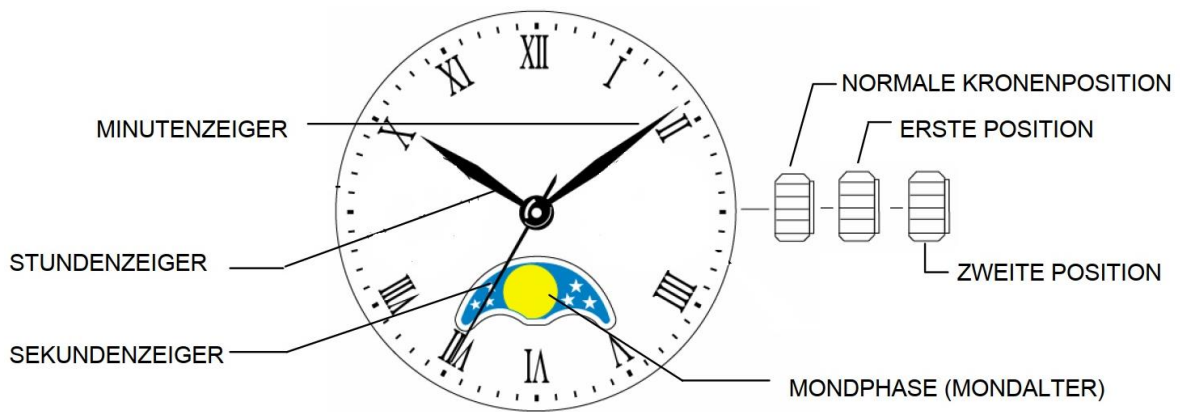

REGENT GENAU MEINE UHR.

Bedienungsanleitung

Werk 6P24

BEDIENUNGSANLEITUNG FÜR MIYOTA UHRWERK KALIBER NR. 6P24

BATTERIE: SR621SW

FUNKTIONEN: ANALOGE QUARZUHR MIT MEHREREN ZEIGERN ZUR ANZEIGE VON TAG, DATUM SOWIE MONDPHASE BEDIENUNGSANLEITUNG

NORMALE KRONENPOSITION ERSTE POSITION SCHNELLBETÄTIGUNG - MONDPHASE (IM UHRZEIGERSINN)

ZWEITE POSITION EINSTELLEN VON UHRZEIT/TAG (IM UHRZEIGERSINN)

ABLESEN DES MONDALTERS

Neumond	Erster Viertelmond	Vollmond	Letzter Viertelmond
Mondalter: 0	Mondalter: 7	Mondalter: 15	Mondalter: 22
Springflut	Nippflut	Springflut	Nippflut
			

* Anhand der Mondphase auf dem Display können Sie die Größe der Gezeiten ablesen.

* Wenn Sie die Mondphasen genauer einstellen möchten, wird empfohlen, diese zum Zeitpunkt eines Neumondes (Der Mond ist auf dem Display ausgeblendet...Neumond) oder eines Vollmondes (Der Mond erscheint vollständig auf dem Display...Vollmond) zu stellen.